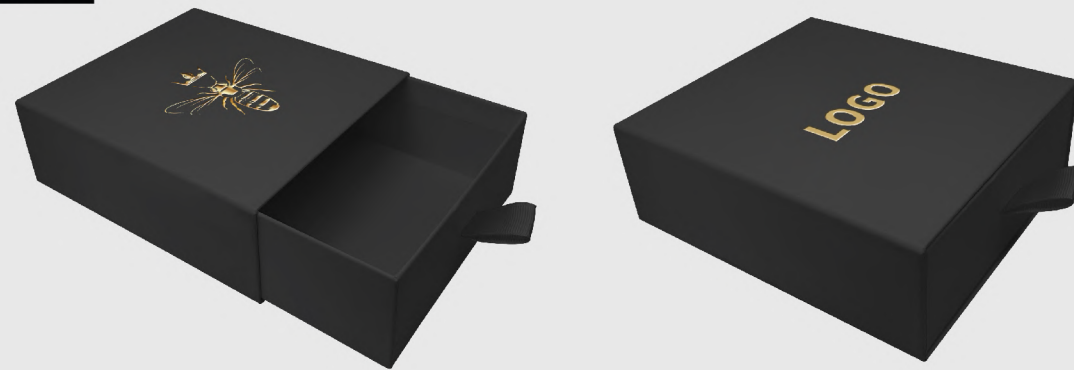

FDSB-461

170 x 150 x 50 mm